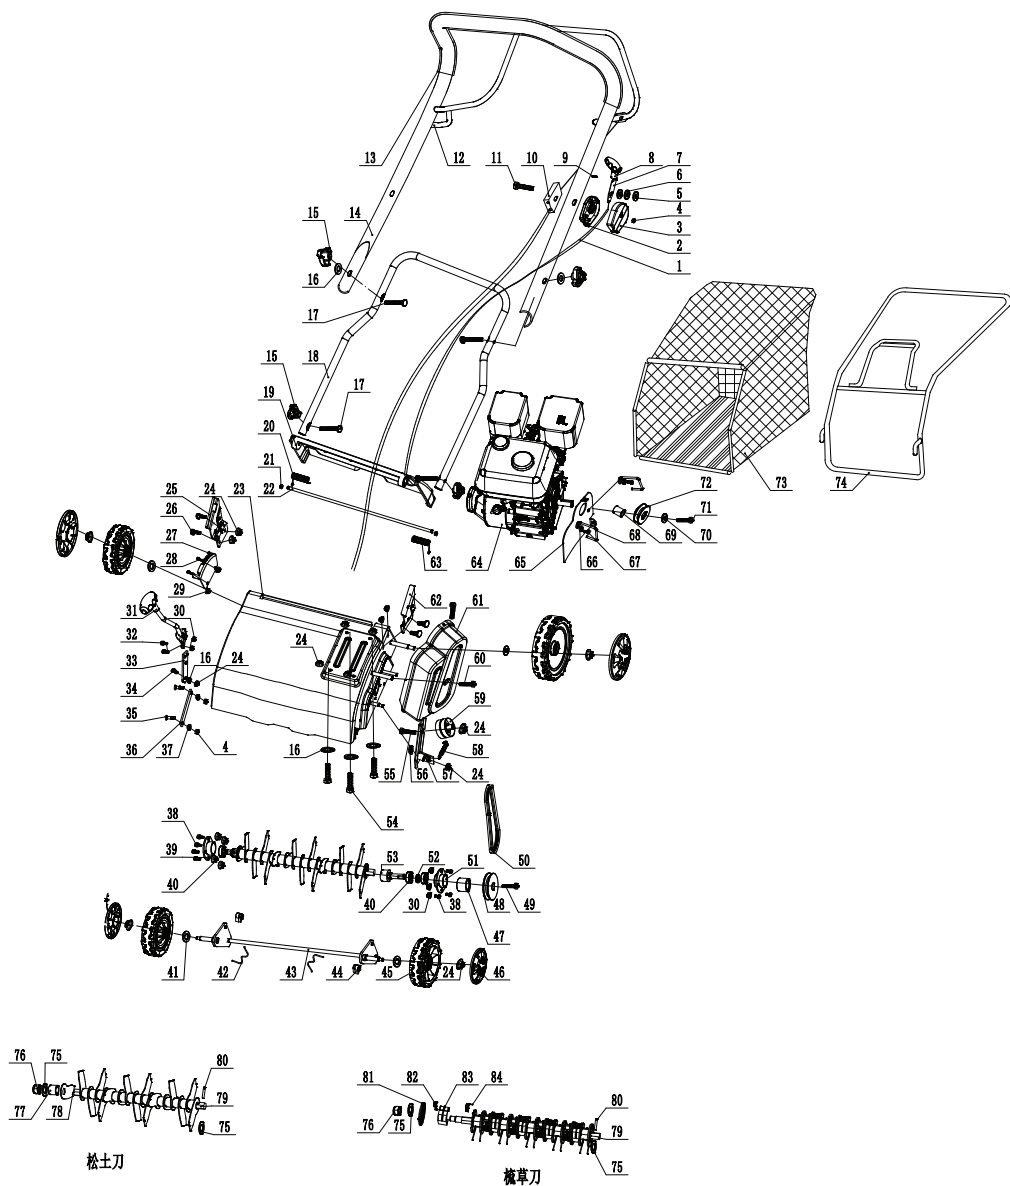

EXPLODED VIEW OF RD-GSC03

1	68100-000900	Cable	1
2	65144-000905-001	Right cover	1
3	65144-000903-001	Left cover	1
4	6172Y2-6-W-3	Nut (M6)	3
5	65702A-000007	Washer	2
6	65100-000014	Washer	1
7	65144-000904-W	Hand bar	1
8	65750-002706-111	Handle cover	1
9	6560-4X6-W-3	Bolt	1
10	68100-001200	Line	1
11	16674-6X55-W-3	Bolt	1
12	65115-000059-001	Drive bar	1
13	65405-000066-001	Soft grip	1
14	68100-000036-001	Upper handle bar	1
15	65144-000700-111	Handle bar knob	4
16	96Y1-8-W	Washer 8	9
17	65100-000032	Bolt	4
18	68100-000033-001	Down handle bar	1
19	68100-000034	Rear opening flap	1
20	68100-000025	Flap spring	1
21	896-6-B	E rings 6	2
22	68100-000024-W	Flap rod	1
23	68100-000400-013	Mower deck	1
24	6183Y1-8-W-3	Nut (M8)	10
25	68100-000028-001	Right bracket	1
26	65704-000029	Bolt	4
27	68100-000069-W	Plate	1
28	819Y1-5X14-W-3	Bolt (M5X14)	2
29	6183Y1-5-W-3	Nut (M5)	2
30	6183Y1-6-W-3	Nut (M6)	12
31	68100-001600Z-001	Adjustment hand bar	1
32	5783-6X16-W-3	Bolt (M6X16)	2
33	68100-001603-E	Plate	1
34	5783-8X30-W-3	Bolt	1
35	65115F-000303A	Bolt	3
36	68100-000301-E	Connecting bar	1
37	95-8-W	Washer 8	2
38	5783-6X20-W-3	Bolt (M6X20)	8
39	68100-000052A	Bearing cover	1
40	276-6202-2RS	Bearing	3
41	65115AT-000015	Washer	4
42	65246-006305	Clip	2
43	68100-000600-001	Front shaft assembly	1
44	65481-000045	Rear axle slip cover	2
45	65319AK-002300	8 Inch wheel	4
46	65319AK-000016-011	8 inch wheel hub cap	4
47	68100-001524	Washer	1